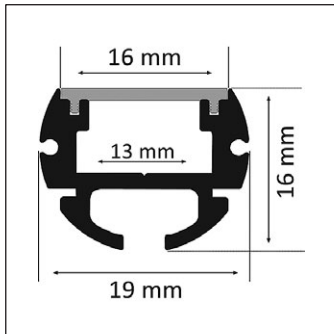

LED Lichtband Lausanne