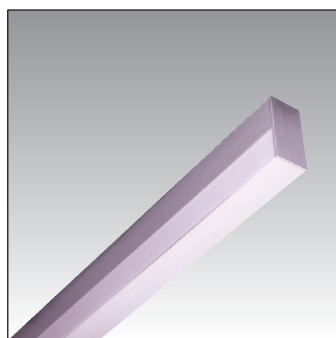

LED Lichtband Spiez

Profil und Zubehör

Artikel	Beschrieb	Einheit	Preis
8103.001L	Alu Profil nat. eloxiert Spiez (max. 4m)	Meter	64.50
8153e001L	Diffusor satiniert aus PMMA (max. 4m)	Meter	64.50
8153.012L	Lichtschiene für Profil	Meter	17.50
8153.011	Halteklammer für Lichtschiene	Stck.	12.50
8153.015	Stirnseite	Stck.	44.50

LED Flexbänder CRI >80

Artikel	Watt/m	Lumen/m	Kelvin	LED Bandlänge	Preis	
LLEFD103KL	9.6	1150	3000	50mm	5.0m	74.00
LLEFD104KL	9.6	1250	4000	50mm	5.0m	74.00
LLEFD143KL	14.4	1720	3000	34mm	5.0m	92.00
LLEFD144KL	14.4	1870	4000	34mm	5.0m	92.00
LLEFD203KL	20	2040	3000	50mm	7.5m	111.00
LLEFD204KL	20	2160	4000	50mm	7.5m	111.00
LLEFD243KL	24	2760	3000	25mm	5.0m	102.00
LLEFD244KL	24	2880	4000	25mm	5.0m	102.00
LLEFD1924K	19.2	1045	2400	50mm	5.0m	95.00

Konverter

Artikel	Watt	LxBxH	LA mm	Dimmb.	Einheit	Preis
KSPK24V60lp	18-60	280x30x21	268		Stck.	61.00
KSPK24V60Dlp	6-60	360x30x21	350	1-100%	Stck.	150.00
KSPK24V100lp	30-100	360x30x21	350		Stck.	81.00
KSPK24V100Dlp	10-100	425x30x21	415	1-100%	Stck.	178.00

Bearbeitung

Artikel	Beschrieb	Einheit	Preis
115	Konfektionieren von Lichtband Thun/Spiez	Stck.	170.00