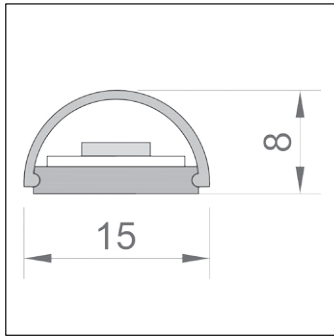

LED Lichtband Arosa (max 14.4W)