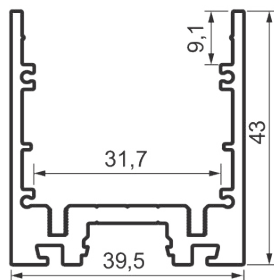

LEDFlexbänder CRI >80

Artikel	Watt/m	Lumen/m	Kelvin	LED		Bandlänge	Preis
LLEFD103KL	9.6	1150	1150	3000	50mm	5.0m	74.00
LLEFD104KL	9.6	1250	1250	4000	50mm	5.0m	74.00
LLEFD143KL	14.4	1720	1720	3000	34mm	5.0m	92.00
LLEFD144KL	14.4	1870	1870	4000	34mm	5.0m	92.00
LLEFD203KL	20	2040	2040	3000	50mm	7.5m	111.00
LLEFD204KL	20	2160	2160	4000	50mm	7.5m	111.00
LLEFD243KL	24	2760	2760	3000	25mm	5.0m	102.00
LLEFD244KL	24	2880	2880	4000	25mm	5.0m	102.00
LLEFD1924K	19.2	1045	1045	2400	50mm	5.0m	95.00