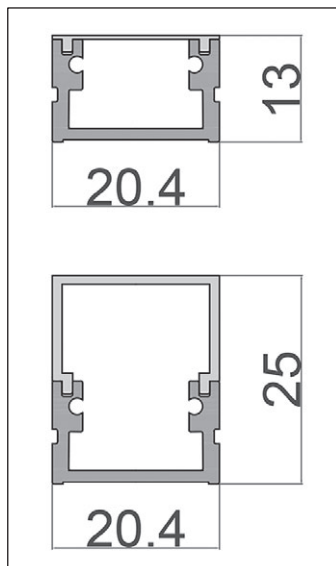

Artikel	Beschrieb	Einheit	Preis
111.2	Zuschnitt für Alu Profil und Diffusor	Stck.	20.00
111.21	Gehrungsschnitt für Alu und Diffusor	Stck.	30.00
111.3	Bohren von Alu Profil 1–5 Löcher	Stck.	15.00
181.2	Anlöten von 5 m Kabel schwarz 2× 0.75 mm <sup>2</sup>	Stck.	80.00
181.2W	Anlöten von 5 m Kabel weiss 2× 0.75 mm <sup>2</sup>	Stck.	80.00
181.21	Anlöten von 10 m Kabel schwarz 2× 0.75 mm <sup>2</sup>	Stck.	105.00
181.21W	Anlöten von 10 m Kabel weiss 2× 0.75 mm <sup>2</sup>	Stck.	105.00
8061.001	Vergiessen mit Silikontransmission 95% IP 67	Meter	110.00