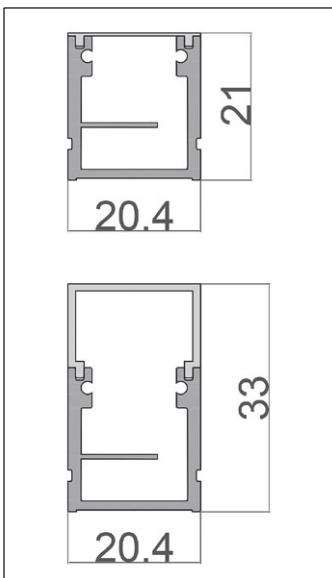

LED Lichtband Genf

Profil und Zubehör

Artikel	Beschrieb	Einheit	Preis
8133.001L	Alu Profil nat. eloxiert Genf	Meter	28.00
8063e001L	Diffusor satiniert aus PMMA	Meter	12.00
8063e002L	Diffusor satiniert aus PMMA hoch	Meter	16.00
8133.015	Stirnseite	Stck.	3.00
8133.017	Stirnseite hoch	Stck.	3.00
8063.020	Befestigungsklammer aus Inox	Stck.	3.00

LEDFlexbänder CRI >80

Artikel	Watt/m	Lumen/m	Kelvin		LED Bandlänge	Preis
LLEFD103KL	9.6	1150	3000	50mm	5.0m	74.00
LLEFD104KL	9.6	1250	4000	50mm	5.0m	74.00
LLEFD143KL	14.4	1720	3000	34mm	5.0m	92.00
LLEFD144KL	14.4	1870	4000	34mm	5.0m	92.00
LLEFD203KL	20	2040	3000	50mm	7.5m	111.00
LLEFD204KL	20	2160	4000	50mm	7.5m	111.00
LLEFD243KL	24	2760	3000	25mm	5.0m	102.00
LLEFD244KL	24	2880	4000	25mm	5.0m	102.00
LLEFD1924K	19.2	2400	2400	50mm	5.0m	95.00

Bearbeitung

Artikel	Beschrieb	Einheit	Preis
111.2	Zuschnitt für Alu Profil und Diffusor	Stck.	20.00
111.21	Gehrungsschnitt für Alu und Diffusor	Stck.	30.00
111.3	Bohren von Alu Profil 1–5 Löcher	Stck.	15.00
181.2	Anlöten von 5 m Kabel schwarz 2× 0.75 mm²	Stck.	80.00
181.2W	Anlöten von 5 m Kabel weiss 2× 0.75 mm²	Stck.	80.00
181.21	Anlöten von 10 m Kabel schwarz 2× 0.75 mm²	Stck.	105.00
181.21W	Anlöten von 10 m Kabel weiss 2× 0.75 mm²	Stck.	105.00
8061.001	Vergiessen mit Silikontransmission 95% IP 67	Meter	110.00