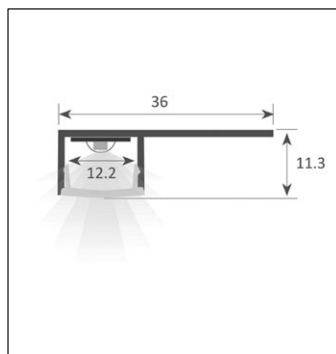

Bearbeitung

Artikel	Beschrieb	Einheit	Preis
111.2	Zuschnitt für Alu Profil und Diffusor	Stck.	20.00
111.21	Gehrungsschnitt für Alu und Diffusor	Stck.	30.00
111.3	Bohren von Alu Profil 1–5 Löcher	Stck.	15.00
181.2	Anlöten von 5 m Kabel schwarz 2× 0.75 mm²	Stck.	80.00
181.2W	Anlöten von 5 m Kabel weiss 2× 0.75 mm²	Stck.	80.00
181.21	Anlöten von 10 m Kabel schwarz 2× 0.75 mm²	Stck.	105.00
181.21W	Anlöten von 10 m Kabel weiss 2× 0.75 mm²	Stck.	105.00