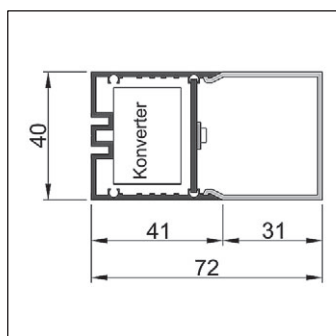

LED Lichtband Spiez

Profil und Zubehör

Artikel	Beschrieb	Einheit	Preis
8103.001L	Alu Profil nat. eloxiert Spiez (max. 4m)	Meter	64.50
8153e001L	Diffusor satiniert aus PMMA (max. 4m)	Meter	64.50
8153.012L	Lichtschiene für Profil	Meter	17.50
8153.011	Halteklammer für Lichtschiene	Stck.	12.50
8153.015	Stirnseite	Stck.	44.50

LED Flexbänder CRI >80

Artikel	Watt/m	Lumen/m	Kelvin	LED Bandlänge	Preis	
LLEFD103KL	9.6	1150	3000	50mm	5.0m	74.00
LLEFD104KL	9.6	1250	4000	50mm	5.0m	74.00
LLEFD143KL	14.4	1720	3000	34mm	5.0m	92.00
LLEFD144KL	14.4	1870	4000	34mm	5.0m	92.00
LLEFD203KL	20	2040	3000	50mm	7.5m	111.00
LLEFD204KL	20	2160	4000	50mm	7.5m	111.00
LLEFD243KL	24	2760	3000	25mm	5.0m	102.00
LLEFD244KL	24	2880	4000	25mm	5.0m	102.00
LLEFD1924K	19.2	1045	2400	50mm	5.0m	95.00

Konverter

Artikel	Watt	LxBxH	LA mm	Dimmb.	Einheit	Preis
KSPK24V60lp	18-60	280x30x21	268		Stck.	61.00
KSPK24V60Dlp	6-60	360x30x21	350	1-100%	Stck.	150.00
KSPK24V100lp	30-100	360x30x21	350		Stck.	81.00
KSPK24V100Dlp	10-100	425x30x21	415	1-100%	Stck.	178.00

Bearbeitung

Artikel	Beschrieb	Einheit	Preis
115	Konfektionieren von Lichtband Thun/Spiez	Stck.	170.00