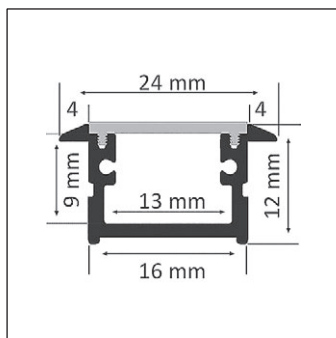

Bearbeitung

Artikel	Beschrieb	Einheit	Preis
111.2	Zuschnitt für Alu Profil und Diffusor	Stck.	20.00
111.21	Gehrungsschnitt für Alu und Diffusor	Stck.	30.00
111.3	Bohren von Alu Profil 1–5 Löcher	Stck.	15.00
181.2	Anlöten von 5 m Kabel schwarz 2× 0.75 mm²	Stck.	80.00
181.2W	Anlöten von 5 m Kabel weiss 2× 0.75 mm²	Stck.	80.00
181.21	Anlöten von 10 m Kabel schwarz 2× 0.75 mm²	Stck.	105.00
181.21W	Anlöten von 10 m Kabel weiss 2× 0.75 mm²	Stck.	105.00
8061.001	Vergiessen mit Silikontransmission 95% IP 67	Meter	110.00