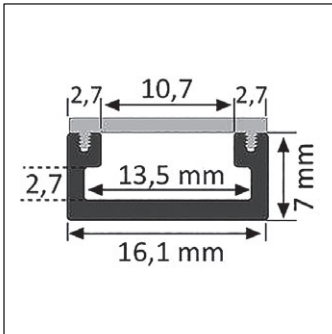

LED Lichtband Zug

Profil und Zubehör

Artikel	Beschrieb	Einheit	Preis
8123.001L	Alu Profil nat. eloxiert Zug	Meter	13.00
8073e001L	Diffusor satiniert aus PMMA	Meter	12.00
8123.015	Stirnseite	Stck.	3.00

LEDFlexbänder CRI >80

Artikel	Watt/m	Lumen/m	Kelvin		LED Bandlänge	Preis
LLEFD103KL	9.6	1150	3000	50mm	5.0m	74.00
LLEFD104KL	9.6	1250	4000	50mm	5.0m	74.00
LLEFD143KL	14.4	1720	3000	34mm	5.0m	92.00
LLEFD144KL	14.4	1870	4000	34mm	5.0m	92.00
LLEFD203KL	20	2040	3000	50mm	7.5m	111.00
LLEFD204KL	20	2160	4000	50mm	7.5m	111.00
LLEFD243KL	24	2760	3000	25mm	5.0m	102.00
LLEFD244KL	24	2880	4000	25mm	5.0m	102.00
LLEFD1924K	19.2	2400	2400	50mm	5.0m	95.00

Bearbeitung

Artikel	Beschrieb	Einheit	Preis
111.2	Zuschnitt für Alu Profil und Diffusor	Stck.	20.00
111.21	Gehrungsschnitt für Alu und Diffusor	Stck.	30.00
111.3	Bohren von Alu Profil 1–5 Löcher	Stck.	15.00
181.2	Anlöten von 5 m Kabel schwarz 2× 0.75 mm²	Stck.	80.00
181.2W	Anlöten von 5 m Kabel weiss 2× 0.75 mm²	Stck.	80.00
181.21	Anlöten von 10 m Kabel schwarz 2× 0.75 mm²	Stck.	105.00
181.21W	Anlöten von 10 m Kabel weiss 2× 0.75 mm²	Stck.	105.00
8061.001	Vergiessen mit Silikontransmission 95% IP 67	Meter	110.00