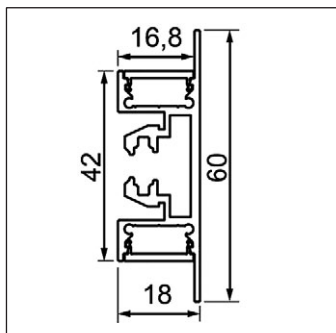

LED Lichtband Yverdon

Profil und Zubehör

Artikel	Beschrieb	Einheit	Preis
8175.001L	Alu Profil Yverdon silberfarbig beschichtet Inkl. Diffusor	Meter	86.00
8175.015	Stirnseite Alu eloxiert	Stck.	15.00
8175.020	Wandbefestigungsklammer Kunststoff grau	Stck.	3.00

LED Flexbänder CRI >80

Artikel	Watt/m	Lumen/m	Kelvin	LED Bandlänge	Preis
LLEFD103KL	9.6	1150	3000	50mm 7.5m	74.00
LLEFD104KL	9.6	1150	4000	50mm 7.5m	74.00
LLEFD143KL	14.4	1200	3000	34mm 5.0m	92.00
LLEFD144KL	14.4	1200	4000	34mm 5.0m	92.00
LLEFD203KL	19.2	1800	3000	50mm 7.5m	97.00
LLEFD204KL	19.2	1800	4000	50mm 7.5m	97.00
LLEFD243KL	24	2760	3000	25mm 5.0m	102.00
LLEFD244KL	24	2880	4000	25mm 5.0m	102.00

Bearbeitung

Artikel	Beschrieb	Einheit	Preis
111.2	Zuschnitt für Alu Profil und Diffusor	Stck.	20.00
111.21	Gehungsschnitt für Alu und Diffusor	Stck.	30.00
111.3	Bohren von Alu Profil 1-5 Löcher	Stck.	15.00
181.2	Anlöten von 5 m Kabel schwarz 2x 0.75 mm²	Stck.	80.00
181.2W	Anlöten von 5 m Kabel weiss 2x 0.75 mm²	Stck.	80.00
181.21	Anlöten von 10 m Kabel schwarz 2x 0.75 mm²	Stck.	105.00
181.21W	Anlöten von 10 m Kabel weiss 2x 0.75 mm²	Stck.	105.00
8061.001	Vergiessen mit Silikontransmission 95% IP 67	Meter	110.00

Spezial LED Flexbänder

RGBW IP62

Artikel	Watt/m	Lumen/m	Kelvin	LED Bandlänge	Preis
LLEFD19RGBWIP62L	19.2	998	RGBW+	100mm 5m	110.00

RGBW

Artikel	Watt/m	Lumen/m	Kelvin	LED Bandlänge	Preis
LLEFD19RGBWL	19.2	1045	3000	100mm 5m	92.00

TW 2200-6500K

Artikel	Watt/m	Lumen/m	Kelvin	LED Bandlänge	Preis
LLEFD192265KL	19.2	750/960	2200-6500	56mm 5m	105.00

IP 65

Artikel	Watt/m	Lumen/m	Kelvin	LED Bandlänge	Preis
LLEFU143KIP65L	14.4	1440	3000	50mm 5m	115.00
LLEFU144KIP65L	14.4	1440	4000	50mm 5m	115.00

Andere Farben auf Anfrage

Wärmeleitendes doppelseitiges Klebeband

Artikel	breite	Bandlänge	Preis
8100.010	10mm	20m	91.00
8100.014	14mm	20m	119.00
8061.002	12 Endkappen und Silikon für IP 65		30.00