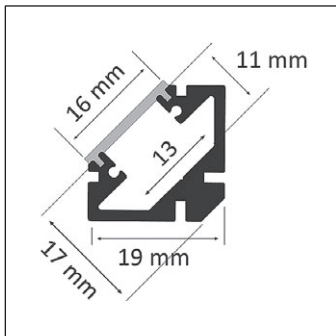

LED Lichtband Basel Eckprofil