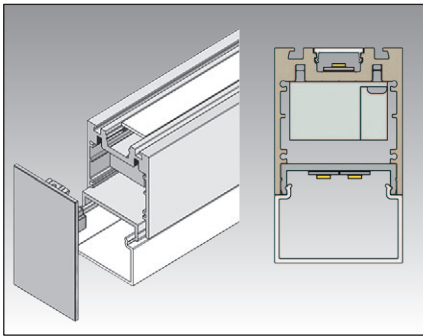

LED Lichtband Brig

Profil und Zubehör Brig 1

Artikel	Beschrieb	Einheit	Preis
8177.001L	Alu Profil nat. eloxiert Brig	Meter	49.00
8177e001L	Diffusor satiniert aus PMMA 9x35mm	Meter	35.00
8177e002L	Diffusor satiniert für Indirektbeleuchtung	Meter	35.00
8177.002L	Einsatzprofil aus Alu	Meter	35.00
8177.007	Kupplung innen	Stck.	35.00
8177.015	Stirnseite	Stck.	7.50
8177.020	Seilpendel mit Befestigungsclip für Profil	Stck.	28.00

Profil und Zubehör Brig 2

Artikel	Beschrieb	Einheit	Preis
8177.001L	Alu Profil nat. eloxiert Brig	Meter	49.00
8177e003L	Diffusor satiniert aus PMMA 20x40mm	Meter	35.00
8177e002L	Diffusor satiniert für Indirektbeleuchtung	Meter	35.00
8177.002L	Einsatzprofil aus Alu	Meter	35.00
8177.007	Kupplung innen	Stck.	35.00
8177.016	Stirnseite	Stck.	7.50
8177.020	Seilpendel mit Befestigungsclip für Profil	Stck.	28.00

LEDFlexbänder CRI >80

Artikel	Watt/m	Lumen/m	Kelvin	LED		Bandlänge	Preis
LLEFD103KL	9.6	1150	1150	3000	50mm	5.0m	74.00
LLEFD104KL	9.6	1250	1250	4000	50mm	5.0m	74.00
LLEFD143KL	14.4	1720	1720	3000	34mm	5.0m	92.00
LLEFD144KL	14.4	1870	1870	4000	34mm	5.0m	92.00
LLEFD203KL	20	2040	2040	3000	50mm	7.5m	111.00
LLEFD204KL	20	2160	2160	4000	50mm	7.5m	111.00
LLEFD243KL	24	2760	2760	3000	25mm	5.0m	102.00
LLEFD244KL	24	2880	2880	4000	25mm	5.0m	102.00
LLEFD1924K	19.2	1045	1045	2400	50mm	5.0m	95.00

Bearbeitung