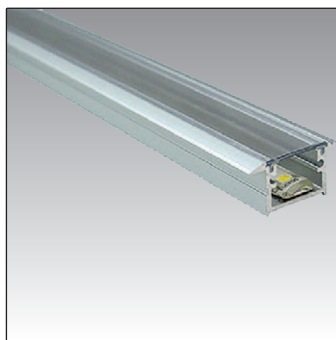

LED Lichtband Bern

Profil und Zubehör

Artikel	Beschrieb	Einheit	Preis
8073.001L	Alu Profil nat. eloxiert Bern	Meter	15.00
8073e001L	Diffusor satiniert aus PMMA	Meter	12.00
8073.015	Stirnseite	Stck.	3.00
8073.020	Befestigungsklammer aus Inox	Stck.	3.00

LEDFlexbänder CRI >80

Artikel	Watt/m	Lumen/m	Kelvin		LED Bandlänge	Preis
LLEFD103KL	9.6	1150	3000	50mm	5.0m	74.00
LLEFD104KL	9.6	1250	4000	50mm	5.0m	74.00
LLEFD143KL	14.4	1720	3000	34mm	5.0m	92.00
LLEFD144KL	14.4	1870	4000	34mm	5.0m	92.00
LLEFD203KL	20	2040	3000	50mm	7.5m	111.00
LLEFD204KL	20	2160	4000	50mm	7.5m	111.00
LLEFD243KL	24	2760	3000	25mm	5.0m	102.00
LLEFD244KL	24	2880	4000	25mm	5.0m	102.00
LLEFD1924K	19.2	2400	2400	50mm	5.0m	95.00