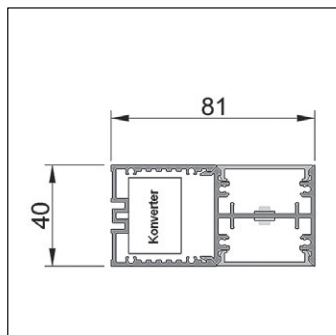

LED Lichtband Thun

Profil und Zubehör

Artikel	Beschrieb	Einheit	Preis
8103.001L	Alu Profil nat. eloxiert Thun (max. 4m)	Meter	64.50
8103.002L	Alu Aufbauprofil nat. eloxiert Thun (max. 4m)	Meter	64.50
8103e001L	Diffusor satiniert aus PMMA (max. 4m)	Meter	64.50
8103.010L	Abdeckung Alu eloxiert	Meter	64.50
8103.015	Stirnseite	Stck.	44.50

LED Flexbänder CRI >80

Artikel	Watt/m	Lumen/m	Kelvin	LED Bandlänge	Preis	
LLEFD103KL	9.6	1150	3000	50mm	5.0m	74.00
LLEFD104KL	9.6	1250	4000	50mm	5.0m	74.00
LLEFD143KL	14.4	1720	3000	34mm	5.0m	92.00
LLEFD144KL	14.4	1870	4000	34mm	5.0m	92.00
LLEFD203KL	20	2040	3000	50mm	7.5m	111.00
LLEFD204KL	20	2160	4000	50mm	7.5m	111.00
LLEFD243KL	24	2760	3000	25mm	5.0m	102.00
LLEFD244KL	24	2880	4000	25mm	5.0m	102.00
LLEFD1924K	19.2	1045	2400	50mm	5.0m	95.00

Konverter

Artikel	Watt	LxBxH	LA mm	Dimmb.	Einheit	Preis
KSPK24V60lp	18-60	280x30x21	268		Stck.	61.00
KSPK24V60Dlp	6-60	360x30x21	350	1-100%	Stck.	150.00
KSPK24V100lp	30-100	360x30x21	350		Stck.	81.00
KSPK24V100Dlp	10-100	425x30x21	415	1-100%	Stck.	178.00

Bearbeitung

Artikel	Beschrieb	Einheit	Preis
115	Konfektionieren von Lichtband Thun/Spiez	Stck.	170.00