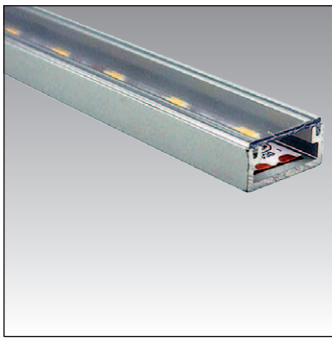

LED Lichtband Zug

Profil und Zubehör

Artikel	Beschrieb	Einheit	Preis
8123.001L	Alu Profil nat. eloxiert Zug	Meter	13.00
8073e001L	Diffusor satiniert aus PMMA	Meter	12.00
8123.015	Stirnseite	Stck.	3.00

LEDFlexbänder CRI >80

Artikel	Watt/m	Lumen/m	Kelvin		LED Bandlänge	Preis
LLEFD103KL	9.6	1150	3000	50mm	5.0m	74.00
LLEFD104KL	9.6	1250	4000	50mm	5.0m	74.00
LLEFD143KL	14.4	1720	3000	34mm	5.0m	92.00
LLEFD144KL	14.4	1870	4000	34mm	5.0m	92.00
LLEFD203KL	20	2040	3000	50mm	7.5m	111.00
LLEFD204KL	20	2160	4000	50mm	7.5m	111.00
LLEFD243KL	24	2760	3000	25mm	5.0m	102.00
LLEFD244KL	24	2880	4000	25mm	5.0m	102.00
LLEFD1924K	19.2	2400	2400	50mm	5.0m	95.00

Bearbeitung

Artikel	Beschrieb	Einheit	Preis
111.2	Zuschnitt für Alu Profil und Diffusor	Stck.	20.00
111.21	Gehrungsschnitt für Alu und Diffusor	Stck.	30.00
111.3	Bohren von Alu Profil 1–5 Löcher	Stck.	15.00
181.2	Anlöten von 5 m Kabel schwarz 2× 0.75 mm²	Stck.	80.00
181.2W	Anlöten von 5 m Kabel weiss 2× 0.75 mm²	Stck.	80.00
181.21	Anlöten von 10 m Kabel schwarz 2× 0.75 mm²	Stck.	105.00
181.21W	Anlöten von 10 m Kabel weiss 2× 0.75 mm²	Stck.	105.00
8061.001	Vergiessen mit Silikontransmission 95% IP 67	Meter	110.00