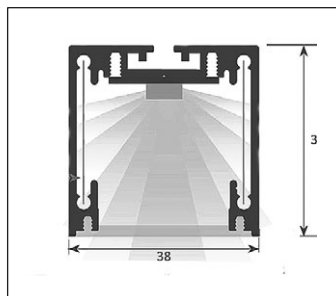

Bearbeitung

Artikel	Beschrieb	Einheit	Preis
111.2	Zuschnitt für Alu Profil und Diffusor	Stck.	20.00
111.21	Gehrungsschnitt für Alu und Diffusor	Stck.	30.00
111.3	Bohren von Alu Profil 1–5 Löcher	Stck.	15.00
181.2	Anlöten von 5 m Kabel schwarz 2× 0.75 mm²	Stck.	80.00
181.2W	Anlöten von 5 m Kabel weiss 2× 0.75 mm²	Stck.	80.00
181.21	Anlöten von 10 m Kabel schwarz 2× 0.75 mm²	Stck.	105.00
181.21W	Anlöten von 10 m Kabel weiss 2× 0.75 mm²	Stck.	105.00
8061.001	Vergiessen mit Silikontransmission 95% IP 67	Meter	110.00