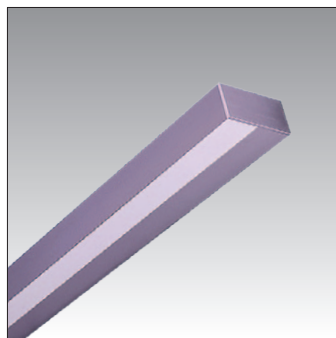

LED Lichtband Thun

Profil und Zubehör

Artikel	Beschrieb	Einheit	Preis
8103.001L	Alu Profil nat. eloxiert Thun (max. 4m)	Meter	64.50
8103.002L	Alu Aufbauprofil nat. eloxiert Thun (max. 4m)	Meter	64.50
8103e001L	Diffusor satiniert aus PMMA (max. 4m)	Meter	64.50
8103.010L	Abdeckung Alu eloxiert	Meter	64.50
8103.015	Stirnseite	Stck.	44.50

LED Flexbänder CRI >80

Artikel	Watt/m	Lumen/m	Kelvin	LED Bandlänge	Preis	
LLEFD103KL	9.6	1150	3000	50mm	5.0m	74.00
LLEFD104KL	9.6	1250	4000	50mm	5.0m	74.00
LLEFD143KL	14.4	1720	3000	34mm	5.0m	92.00
LLEFD144KL	14.4	1870	4000	34mm	5.0m	92.00
LLEFD203KL	20	2040	3000	50mm	7.5m	111.00
LLEFD204KL	20	2160	4000	50mm	7.5m	111.00
LLEFD243KL	24	2760	3000	25mm	5.0m	102.00
LLEFD244KL	24	2880	4000	25mm	5.0m	102.00
LLEFD1924K	19.2	1045	2400	50mm	5.0m	95.00

Konverter

Artikel	Watt	LxBxH	LA mm	Dimmb.	Einheit	Preis
KSPK24V60lp	18-60	280x30x21	268		Stck.	61.00
KSPK24V60Dlp	6-60	360x30x21	350	1-100%	Stck.	150.00
KSPK24V100lp	30-100	360x30x21	350		Stck.	81.00
KSPK24V100Dlp	10-100	425x30x21	415	1-100%	Stck.	178.00

Bearbeitung

Artikel	Beschrieb	Einheit	Preis
115	Konfektionieren von Lichtband Thun/Spiez	Stck.	170.00