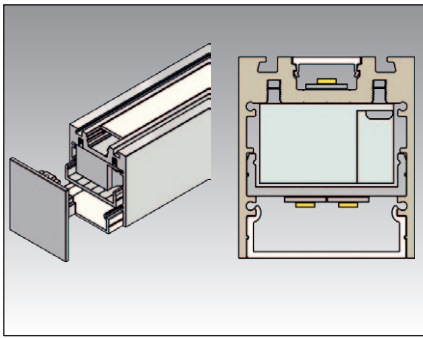

LED Lichtband Brig

Profil und Zubehör Brig 1

Artikel	Beschrieb	Einheit	Preis
8177.001L	Alu Profil nat. eloxiert Brig	Meter	49.00
8177e001L	Diffusor satiniert aus PMMA 9x35mm	Meter	35.00
8177e002L	Diffusor satiniert für Indirektbeleuchtung	Meter	35.00
8177.002L	Einsatzprofil aus Alu	Meter	35.00
8177.007	Kupplung innen	Stck.	35.00
8177.015	Stirnseite	Stck.	7.50
8177.020	Seilpendel mit Befestigungsclip für Profil	Stck.	28.00