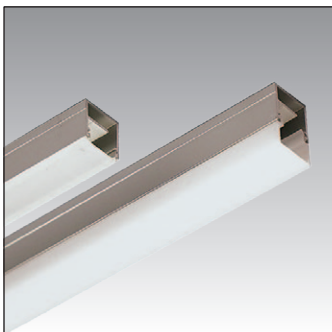

LED Lichtband Genf

Profil und Zubehör

Artikel	Beschrieb	Einheit	Preis
8133.001L	Alu Profil nat. eloxiert Genf	Meter	28.00
8063e001L	Diffusor satiniert aus PMMA	Meter	12.00
8063e002L	Diffusor satiniert aus PMMA hoch	Meter	16.00
8133.015	Stirnseite	Stck.	3.00
8133.017	Stirnseite hoch	Stck.	3.00
8063.020	Befestigungsklammer aus Inox	Stck.	3.00

LEDFlexbänder CRI >80

Artikel	Watt/m	Lumen/m	Kelvin		LED Bandlänge	Preis
LLEFD103KL	9.6	1150	3000	50mm	5.0m	74.00
LLEFD104KL	9.6	1250	4000	50mm	5.0m	74.00
LLEFD143KL	14.4	1720	3000	34mm	5.0m	92.00
LLEFD144KL	14.4	1870	4000	34mm	5.0m	92.00
LLEFD203KL	20	2040	3000	50mm	7.5m	111.00
LLEFD204KL	20	2160	4000	50mm	7.5m	111.00
LLEFD243KL	24	2760	3000	25mm	5.0m	102.00
LLEFD244KL	24	2880	4000	25mm	5.0m	102.00
LLEFD1924K	19.2	2400	2400	50mm	5.0m	95.00

Bearbeitung

Artikel	Beschrieb	Einheit	Preis
111.2	Zuschnitt für Alu Profil und Diffusor	Stck.	20.00
111.21	Gehrungsschnitt für Alu und Diffusor	Stck.	30.00
111.3	Bohren von Alu Profil 1–5 Löcher	Stck.	15.00
181.2	Anlöten von 5 m Kabel schwarz 2× 0.75 mm²	Stck.	80.00
181.2W	Anlöten von 5 m Kabel weiss 2× 0.75 mm²	Stck.	80.00
181.21	Anlöten von 10 m Kabel schwarz 2× 0.75 mm²	Stck.	105.00
181.21W	Anlöten von 10 m Kabel weiss 2× 0.75 mm²	Stck.	105.00
8061.001	Vergiessen mit Silikontransmission 95% IP 67	Meter	110.00