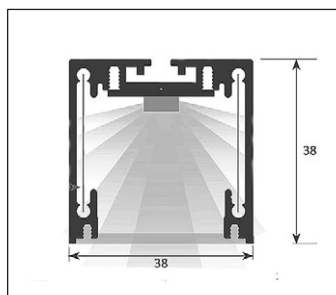

LED Lichtband Chur