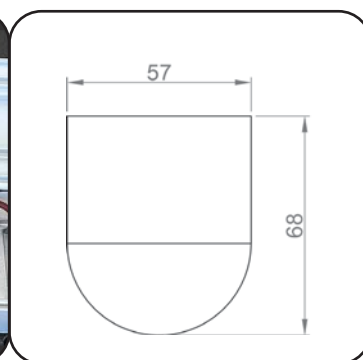

# Tre Colori Plus

Sehr montagefreundliche Deckenleuchte, Gehäuse aus Metall weiss beschichtet. Diffusor aus Polycarbonat opal. Kleine Bauhöhe von 68 mm. Farbtemperatur sowie Leistung einstellbar mittels Switch, CRI 80. Sämtliche Typen mit Notlicht-element oder Dimmbar DALI lieferbar.

## Tre Colori Deckenleuchte

Artikel	Watt	Lumen	Länge	BxH	K	Preis
0060.1150	20/25/30/35W	2800-4900	1150mm	57x68mm	3000/4000/5000	110.00
0060.1450	33/42/50/60W	4620-8400	1450mm	57x68mm	3000/4000/5000	124.00
0060.001		Deckenklammer aus Inox				12.00
<b>Notlicht</b>						
0050NOT	Mehrpreis für Notlichtelement für sämtliche Typen					210.00
<b>Dimmbar DALI / Switchdim</b>						
0050DALI	Mehrpreis Dimmbar 1-100%					75.00