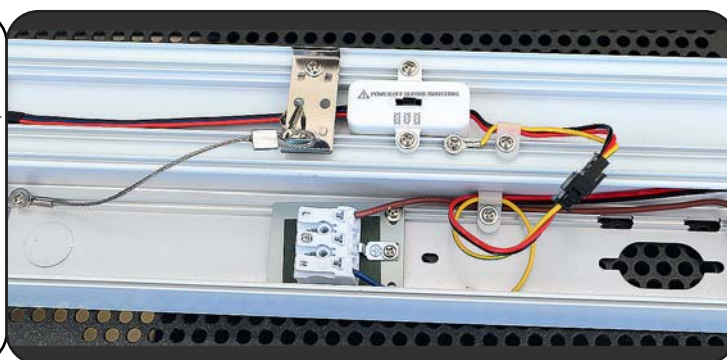

# Tre Colori Plus

Sehr montagefreundliche Deckenleuchte, Gehäuse aus Metall weiss beschichtet. Diffusor aus Polycarbonat opal. Kleine Bauhöhe von 68 mm. Farbtemperatur sowie Leistung einstellbar mittels Switch, CRI 80. Sämtliche Typen mit Notlicht-element oder Dimmbar DALI lieferbar.

## Tre Colori Deckenleuchte

Artikel	Watt	Lumen	Länge	BxH	K	Preis
0060.1150	20/25/30/35W	2800-4900	1150mm	57x68mm	3000/4000/5000	110.00
0060.1450	33/42/50/60W	4620-8400	1450mm	57x68mm	3000/4000/5000	124.00
0060.001		Deckenklammer aus Inox				12.00
<b>Notlicht</b>						
0050NOT	Mehrpreis für Notlichtelement für sämtliche Typen					210.00
<b>Dimmbar DALI / Switchdim</b>						
0050DALI	Mehrpreis Dimmbar 1-100%					75.00