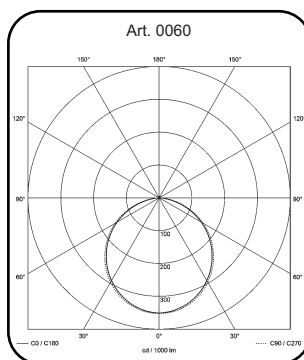

# Tre Colori Plus

Sehr montagefreundliche Deckenleuchte, Gehäuse aus Metall weiss beschichtet. Diffusor aus Polycarbonat opal. Kleine Bauhöhe von 68 mm. Farbtemperatur sowie Leistung einstellbar mittels Switch, CRI 80. Sämtliche Typen mit Notlicht-element oder Dimmbar DALI lieferbar.

## Tre Colori Deckenleuchte

Artikel	Watt	Lumen	Länge	BxH	K	Preis
0060.1150	20/25/30/35W	2800-4900	1150mm	57x68mm	3000/4000/5000	110.00
0060.1450	33/42/50/60W	4620-8400	1450mm	57x68mm	3000/4000/5000	124.00
0060.001		Deckenklammer aus Inox				12.00
<b>Notlicht</b>						
0050NOT	Mehrpreis für Notlichtelement für sämtliche Typen					210.00
<b>Dimmbar DALI / Switchdim</b>						
0050DALI	Mehrpreis Dimmbar 1-100%					75.00