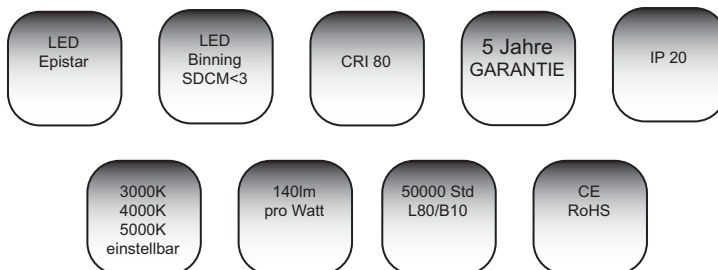

# Tre Colori Plus

Sehr montagefreundliche Deckenleuchte, Gehäuse aus Metall weiss beschichtet. Diffusor aus Polycarbonat opal. Kleine Bauhöhe von 68 mm. Farbtemperatur sowie Leistung einstellbar mittels Switch, CRI 80. Sämtliche Typen mit Notlicht-element oder Dimmbar DALI lieferbar.

## Tre Colori Deckenleuchte

Artikel	Watt	Lumen	Länge	BxH	K	Preis
0060.1150	20/25/30/35W	2800-4900	1150mm	57x68mm	3000/4000/5000	110.00
0060.1450	33/42/50/60W	4620-8400	1450mm	57x68mm	3000/4000/5000	124.00
0060.001		Deckenklammer aus Inox				12.00
<b>Notlicht</b>						
0050NOT	Mehrpreis für Notlichtelement für sämtliche Typen					210.00
<b>Dimmbar DALI / Switchdim</b>						
0050DALI	Mehrpreis Dimmbar 1-100%					75.00